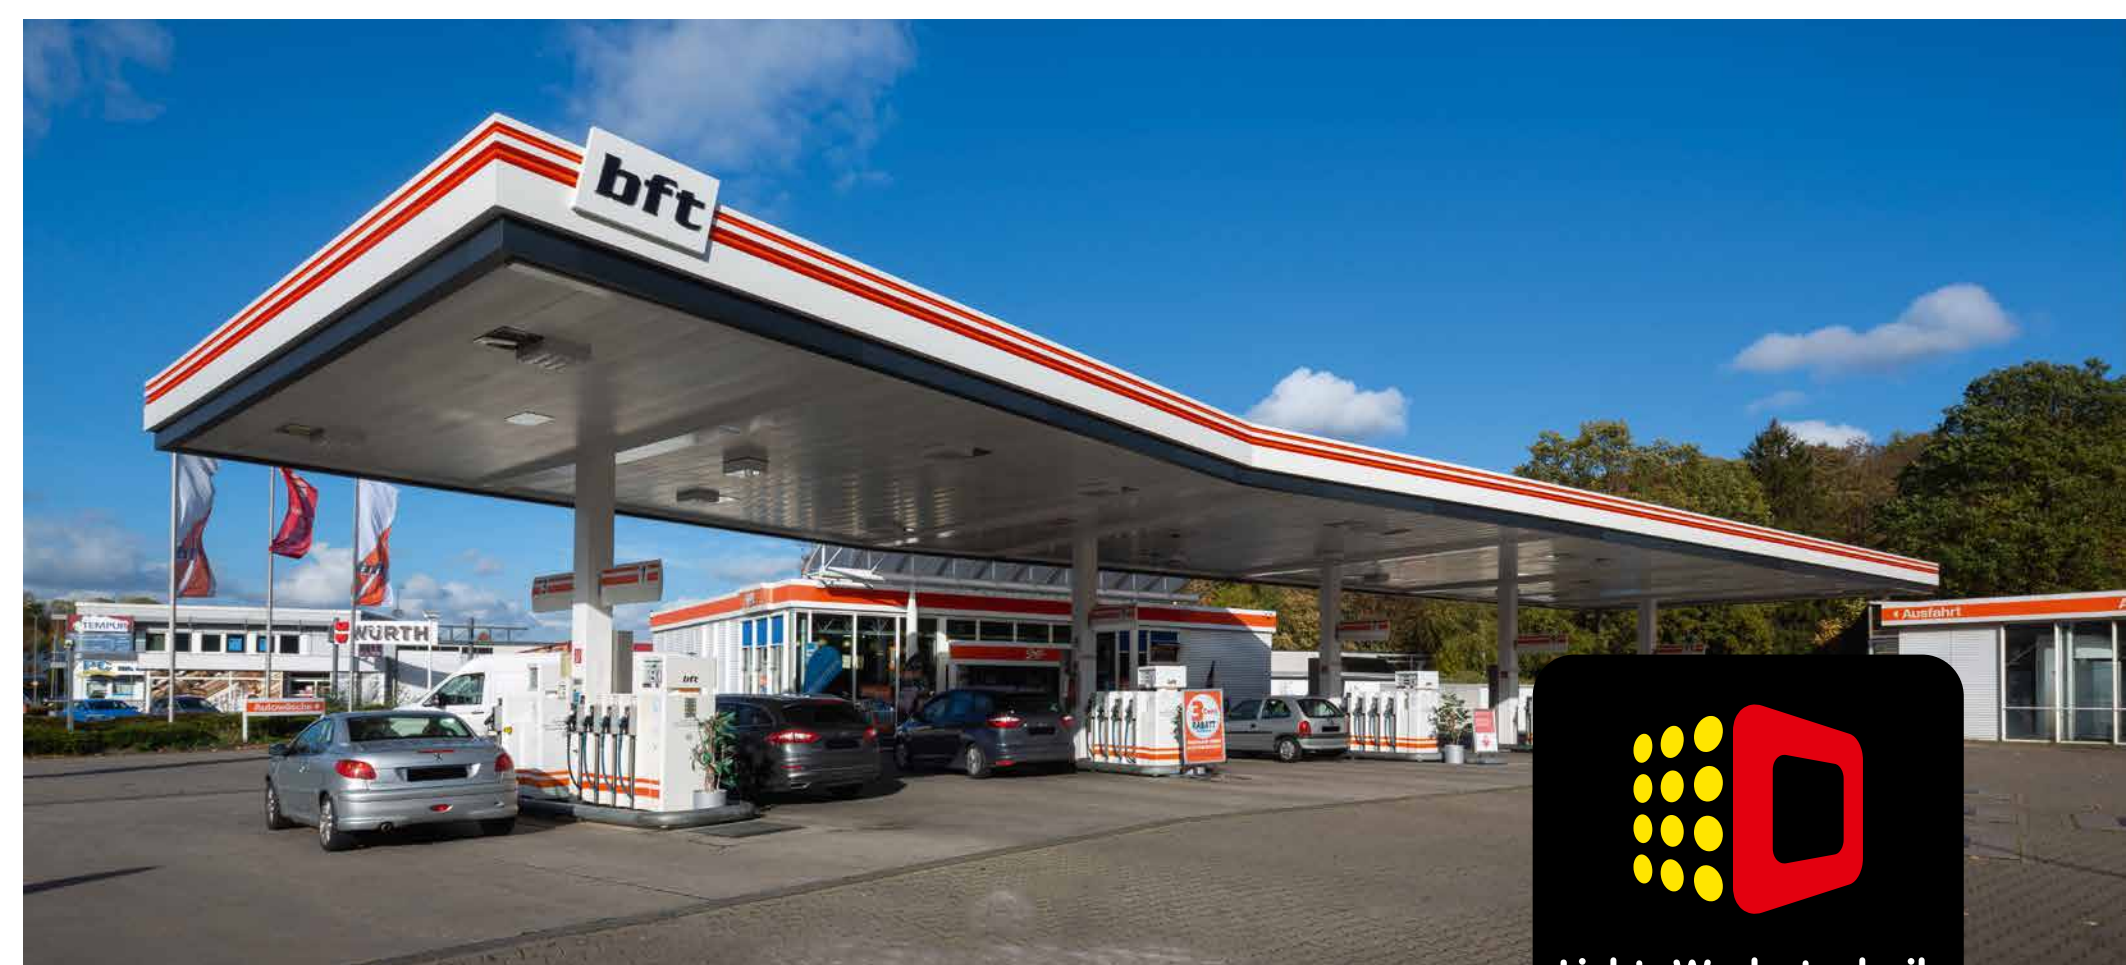

RUNDUM-SORGLOS-SERVICE

KREATIV. INNOVATIV. EFFEKTIV.

TELEFON 0251 7889-200 . FIRMENGRUPPE-BRUECK.DE

DIE PROFIS FÜR IHRE TANKSTELLE

KREATIV. INNOVATIV. EFFEKTIV.

TELEFON 0251 7889-200 . FIRMENGRUPPE-BRUECK.DE

DIE PROFIS FÜR IHRE TANKSTELLE

KREATIV. INNOVATIV. EFFEKTIV.

TELEFON 0251 7889-200 . FIRMENGRUPPE-BRUECK.DE

TANKDACH-ATTIKA

**STARKER
MARKENAUFTRITT**

Ihr Unternehmensdesign wird stilvoll in Szene gesetzt. Durch intelligenten Materialmix und modernste Beleuchtungstechnik ist die Wirkung weithin sichtbar – bei Tag und Nacht!