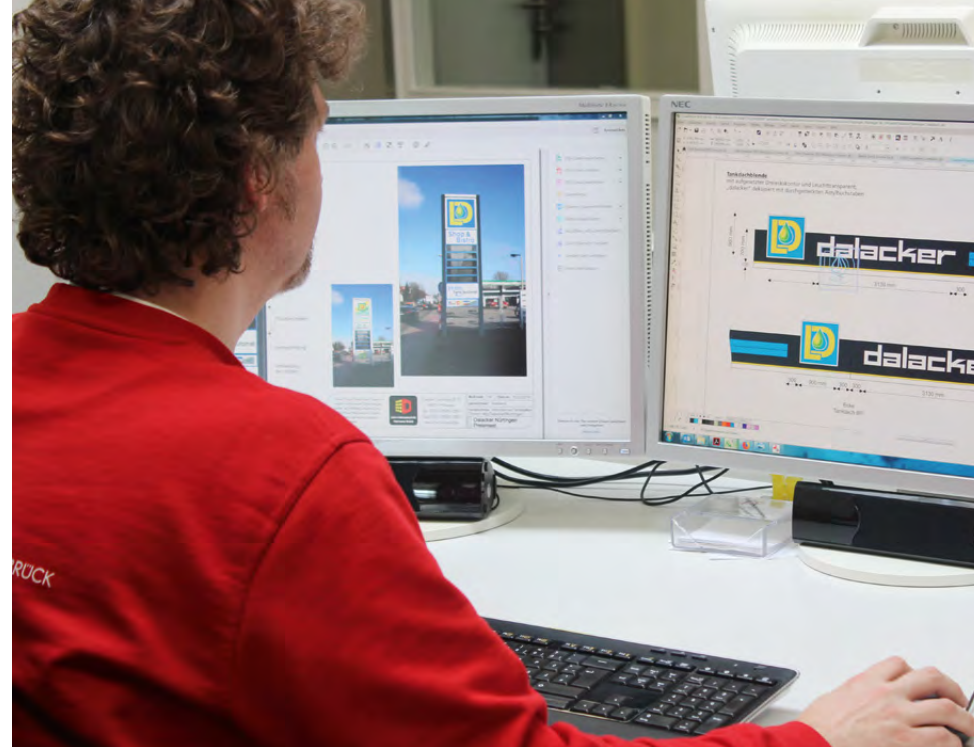

Sämtliche Leistungen erhalten Sie komplett aus einer Hand inklusive aller damit verbundenen Aufgaben: von der Beratung über den Entwurf, der behördlichen Genehmigung bis zur Montage.